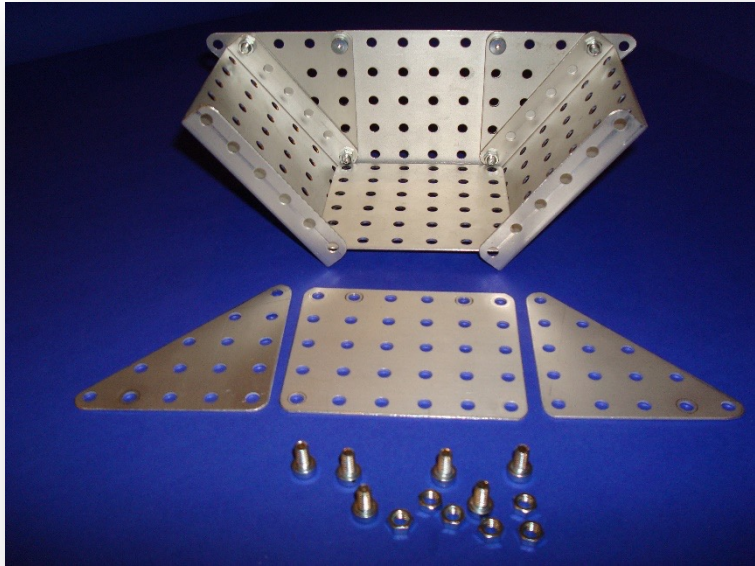

SN12 Welaki Baustufen Fotos

Stokys Systeme AG | Unterdorfstr. 57 | CH- 8494

Bauma | kontakt@stokys.ch | www.stokys.ch

Swiss Made
Schweizer Qualitätsprodukt

Stokys Systeme AG