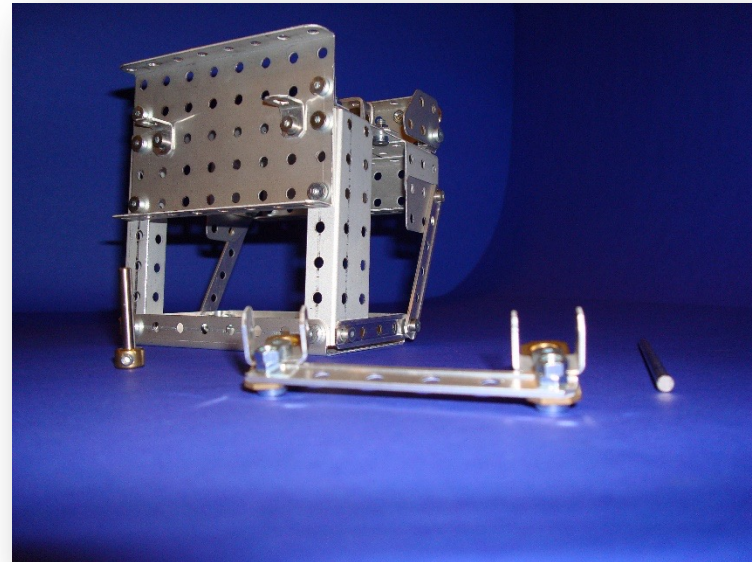

SN12 Welaki Baustufen Fotos

Stokys Systeme AG | Unterdorfstr. 57 | CH- 8494

Bauma | kontakt@stokys.ch | www.stokys.ch

Swiss Made
Schweizer Qualitätsprodukt

Stokys Systeme AG