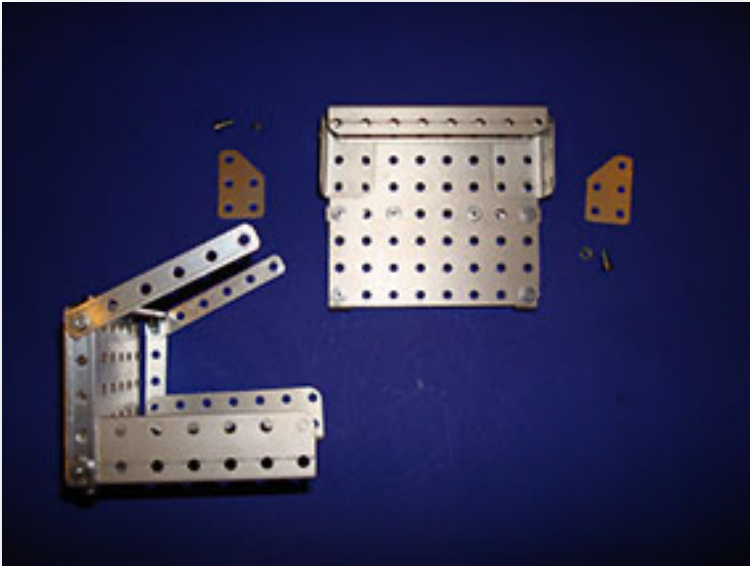

SN12 Welaki Baustufen Fotos

Stokys Systeme AG | Unterdorfstr. 57 | CH- 8494

Bauma | kontakt@stokys.ch | www.stokys.ch

Swiss Made
Schweizer Qualitätsprodukt

Stokys Systeme AG