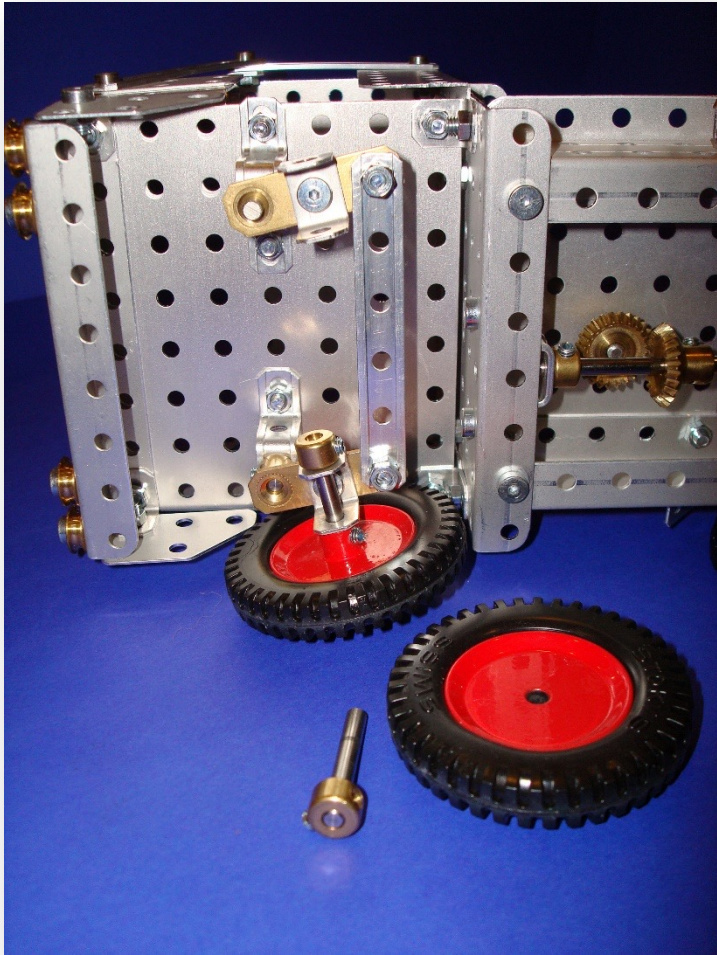

SN12 Welaki Baustufen Fotos

Stokys Systeme AG | Unterdorfstr. 57 | CH- 8494

Bauma | kontakt@stokys.ch | www.stokys.ch

Swiss Made
Schweizer Qualitätsprodukt

Stokys Systeme AG