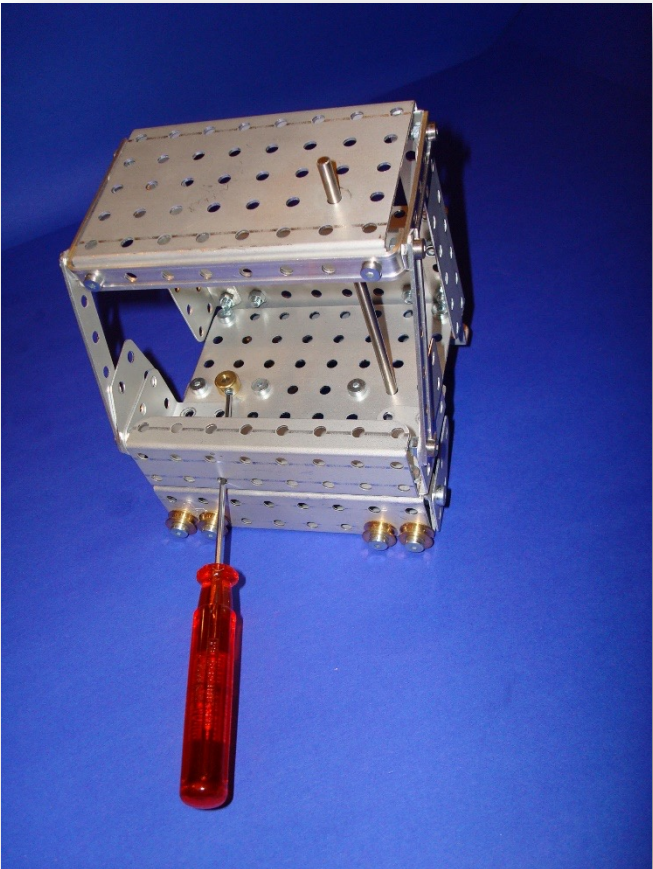

SN12 Welaki Baustufen Fotos

Stokys Systeme AG | Unterdorfstr. 57 | CH- 8494

Bauma | kontakt@stokys.ch | www.stokys.ch

Swiss Made
Schweizer Qualitätsprodukt

Stokys Systeme AG