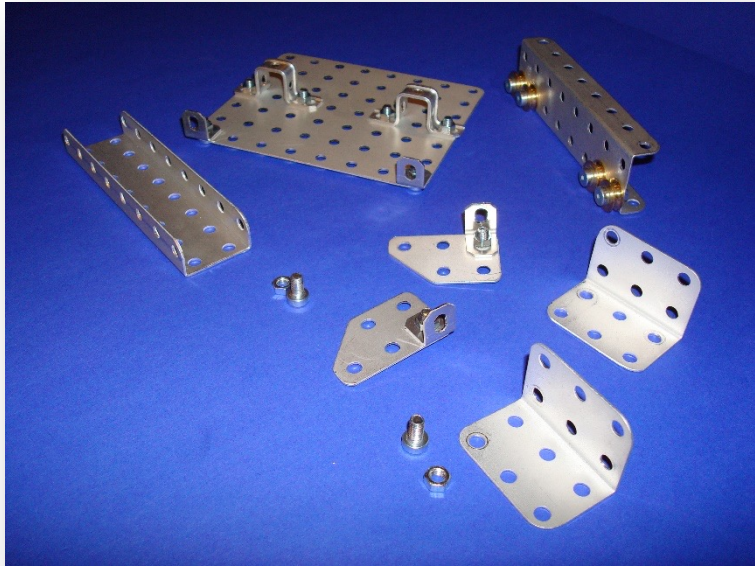

SN12 Welaki Baustufen Fotos

Stokys Systeme AG | Unterdorfstr. 57 | CH- 8494

Bauma | kontakt@stokys.ch | www.stokys.ch

Swiss Made
Schweizer Qualitätsprodukt

Stokys Systeme AG