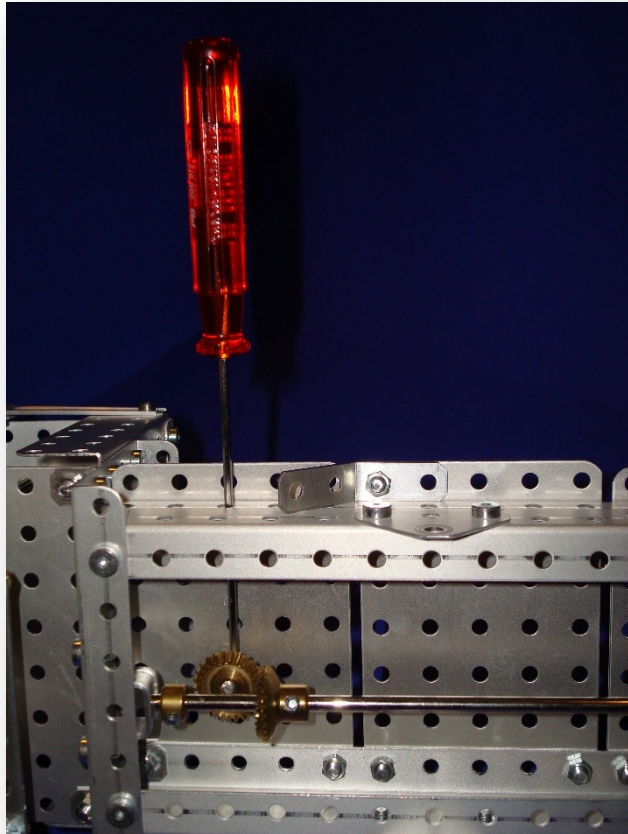

SN12 Welaki Baustufen Fotos

Stokys Systeme AG | Unterdorfstr. 57 | CH- 8494

Bauma | kontakt@stokys.ch | www.stokys.ch

Swiss Made
Schweizer Qualitätsprodukt

Stokys Systeme AG