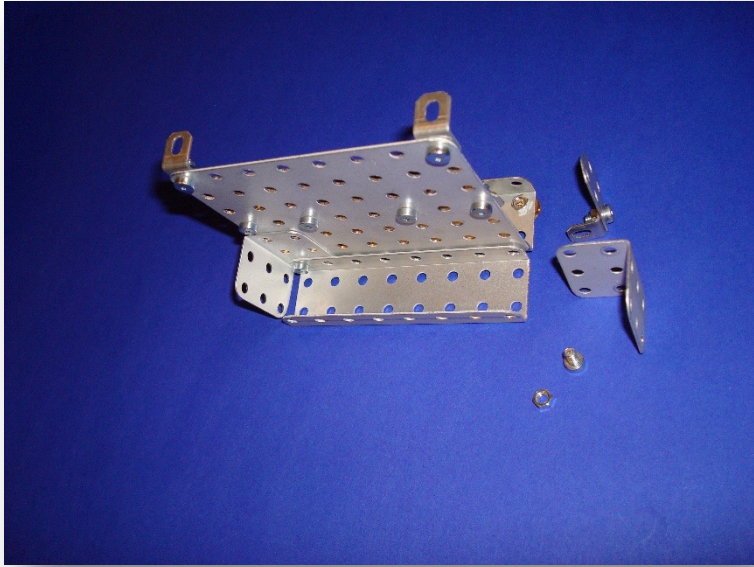

SN12 Welaki Baustufen Fotos

Stokys Systeme AG | Unterdorfstr. 57 | CH- 8494

Bauma | kontakt@stokys.ch | www.stokys.ch

Swiss Made
Schweizer Qualitätsprodukt

Stokys Systeme AG