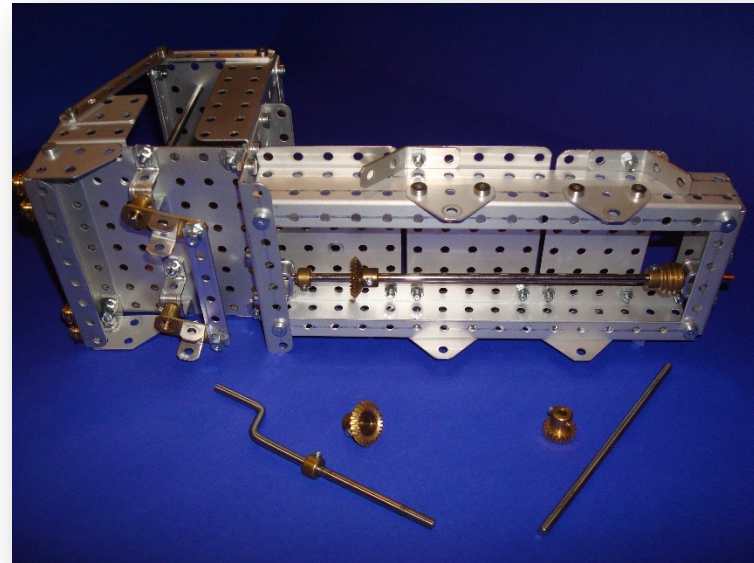

SN12 Welaki Baustufen Fotos

Stokys Systeme AG | Unterdorfstr. 57 | CH- 8494

Bauma | kontakt@stokys.ch | www.stokys.ch

Swiss Made
Schweizer Qualitätsprodukt

Stokys Systeme AG