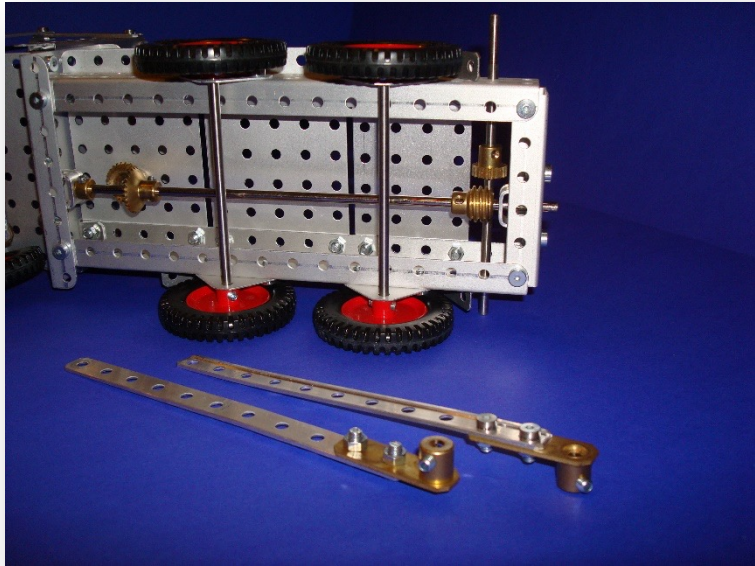

SN12 Welaki Baustufen Fotos

Stokys Systeme AG | Unterdorfstr. 57 | CH- 8494

Bauma | kontakt@stokys.ch | www.stokys.ch

Swiss Made
Schweizer Qualitätsprodukt

Stokys Systeme AG