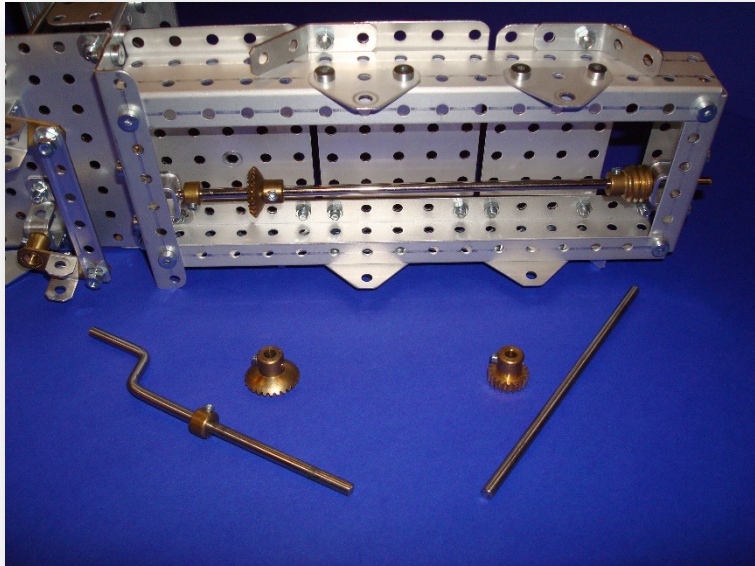

SN12 Welaki Baustufen Fotos

Stokys Systeme AG | Unterdorfstr. 57 | CH- 8494

Bauma | kontakt@stokys.ch | www.stokys.ch

Swiss Made
Schweizer Qualitätsprodukt

Stokys Systeme AG