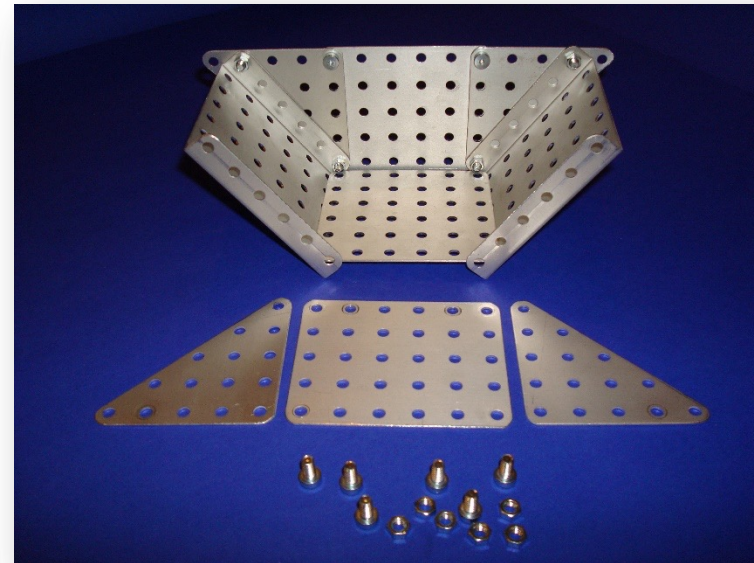

SN12 Welaki Baustufen Fotos

Stokys Systeme AG | Unterdorfstr. 57 | CH- 8494

Bauma | kontakt@stokys.ch | www.stokys.ch

Swiss Made
Schweizer Qualitätsprodukt

Stokys Systeme AG