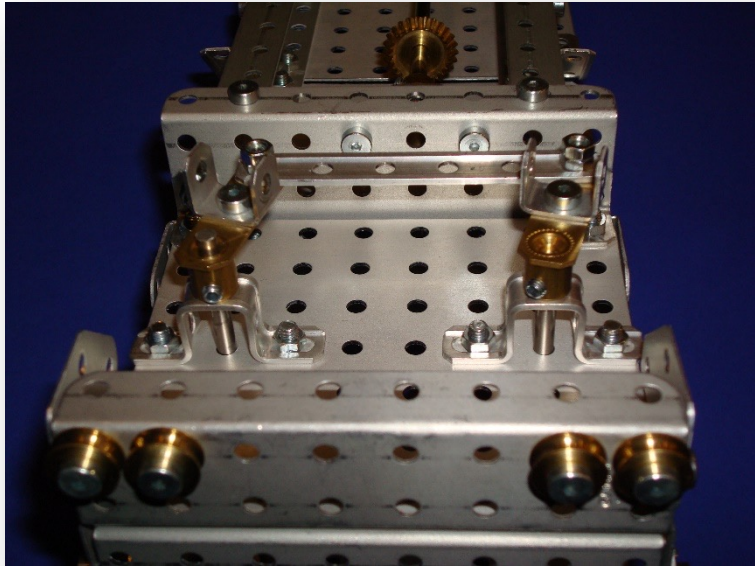

SN12 Welaki Baustufen Fotos

Stokys Systeme AG | Unterdorfstr. 57 | CH- 8494

Bauma | kontakt@stokys.ch | www.stokys.ch

Swiss Made
Schweizer Qualitätsprodukt

Stokys Systeme AG