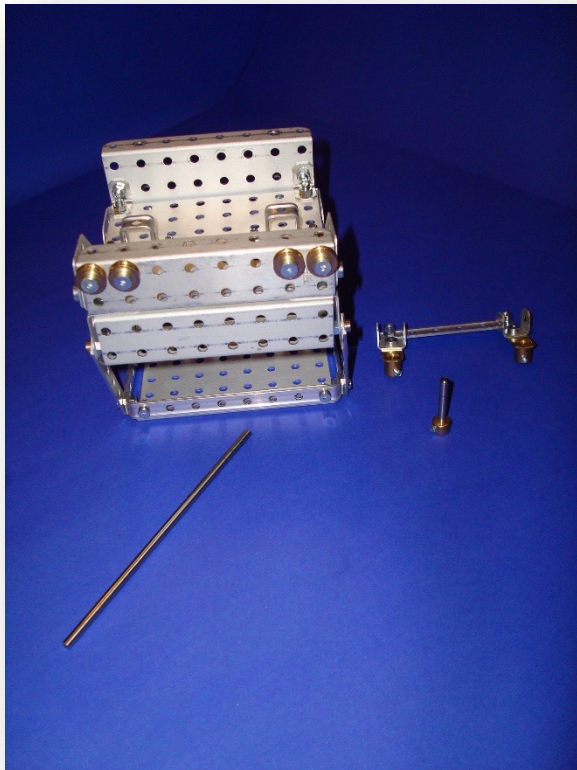

SN12 Welaki Baustufen Fotos

Stokys Systeme AG | Unterdorfstr. 57 | CH- 8494

Bauma | kontakt@stokys.ch | www.stokys.ch

Swiss Made
Schweizer Qualitätsprodukt

Stokys Systeme AG