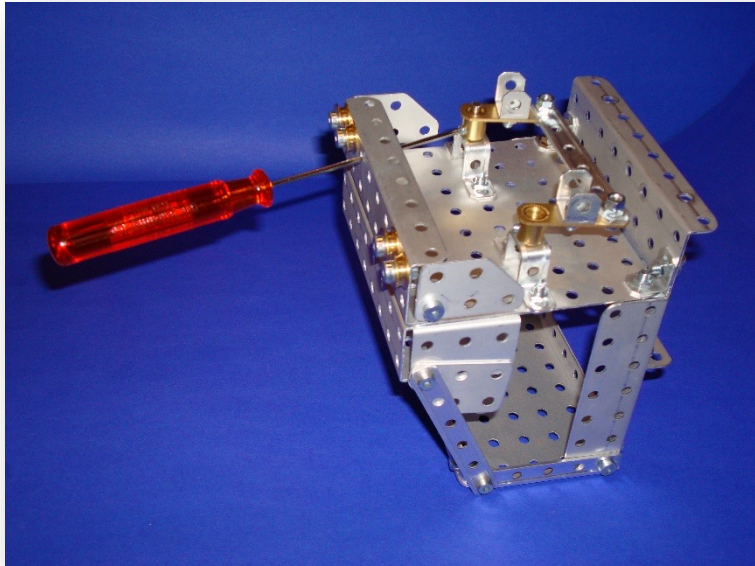

SN12 Welaki Baustufen Fotos

Stokys Systeme AG | Unterdorfstr. 57 | CH- 8494

Bauma | kontakt@stokys.ch | www.stokys.ch

Swiss Made
Schweizer Qualitätsprodukt

Stokys Systeme AG