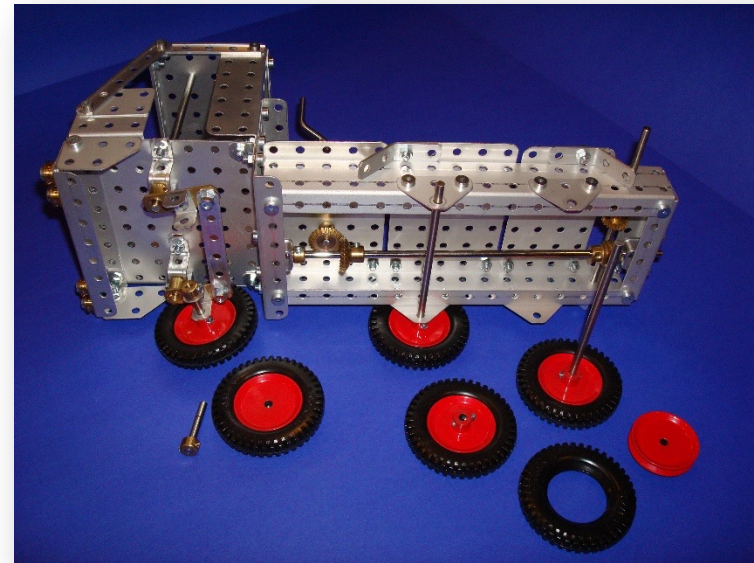

SN12 Welaki Baustufen Fotos

Stokys Systeme AG | Unterdorfstr. 57 | CH- 8494

Bauma | kontakt@stokys.ch | www.stokys.ch

Swiss Made
Schweizer Qualitätsprodukt

Stokys Systeme AG