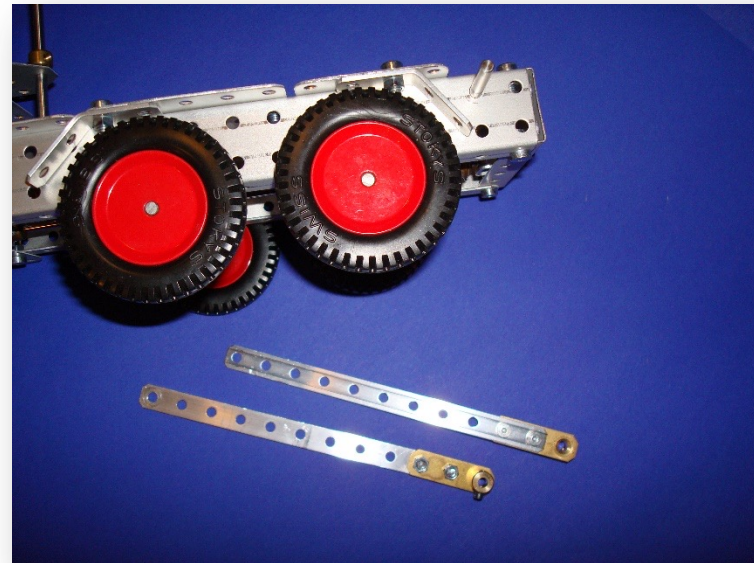

SN12 Welaki Baustufen Fotos

Stokys Systeme AG | Unterdorfstr. 57 | CH- 8494

Bauma | kontakt@stokys.ch | www.stokys.ch

Swiss Made
Schweizer Qualitätsprodukt

Stokys Systeme AG