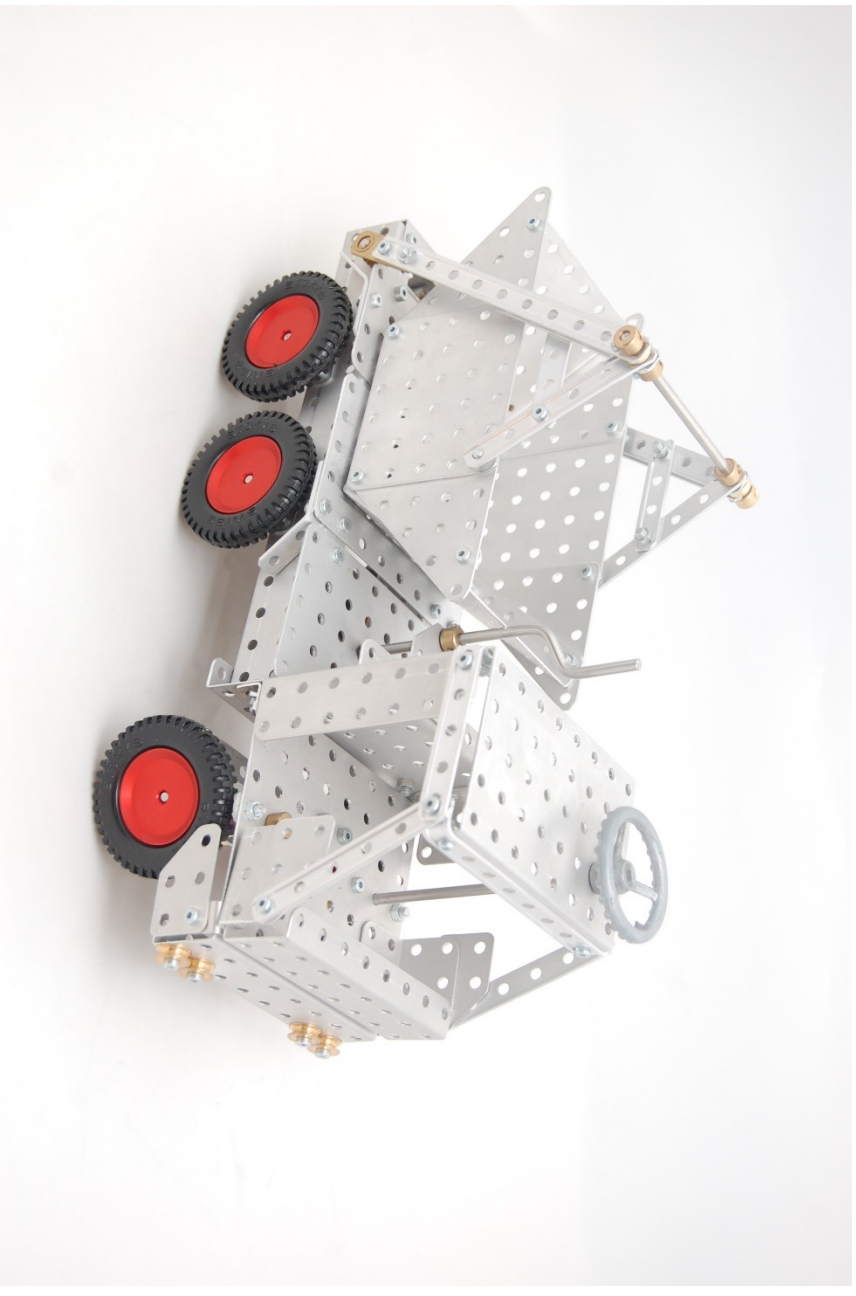

SN12 Welaki Baustufen Fotos

Stokys Systeme AG | Unterdorfstr. 57 | CH- 8494

Bauma | kontakt@stokys.ch | www.stokys.ch

Swiss Made
Schweizer Qualitätsprodukt

Stokys Systeme AG