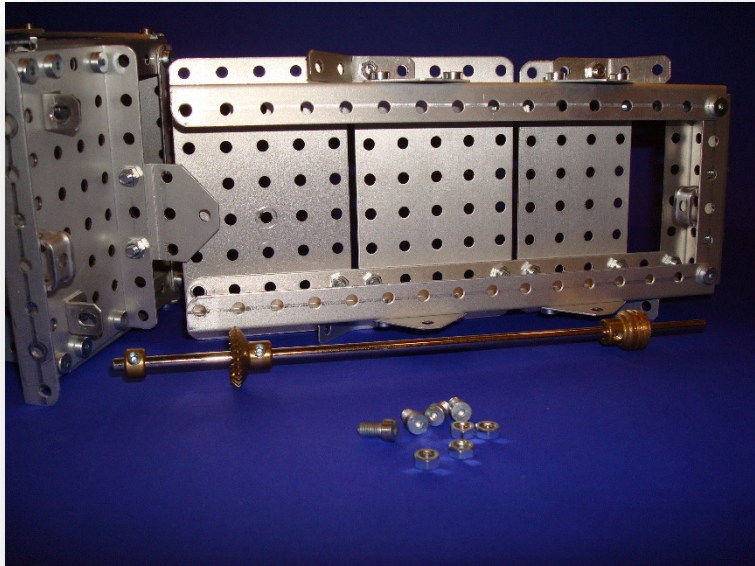

SN12 Welaki Baustufen Fotos

Stokys Systeme AG | Unterdorfstr. 57 | CH- 8494

Bauma | kontakt@stokys.ch | www.stokys.ch

Swiss Made
Schweizer Qualitätsprodukt

Stokys Systeme AG