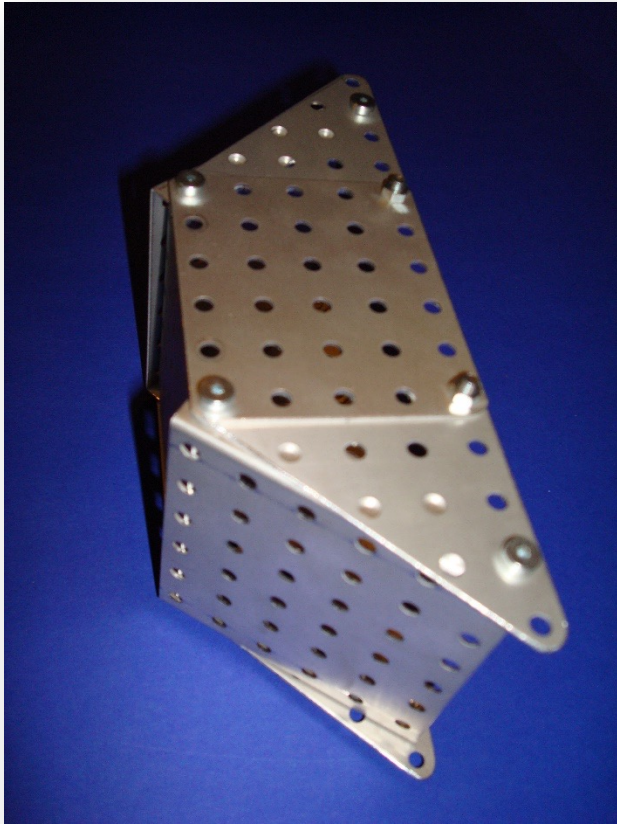

SN12 Welaki Baustufen Fotos

Stokys Systeme AG | Unterdorfstr. 57 | CH- 8494

Bauma | kontakt@stokys.ch | www.stokys.ch

Swiss Made
Schweizer Qualitätsprodukt

Stokys Systeme AG