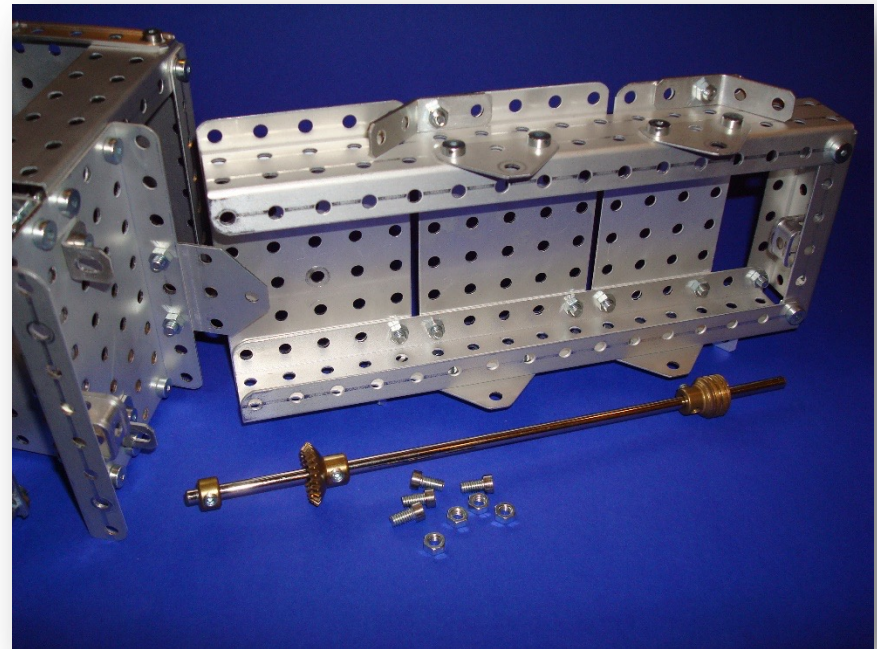

SN12 Welaki Baustufen Fotos

Stokys Systeme AG | Unterdorfstr. 57 | CH- 8494

Bauma | kontakt@stokys.ch | www.stokys.ch

Swiss Made
Schweizer Qualitätsprodukt

Stokys Systeme AG