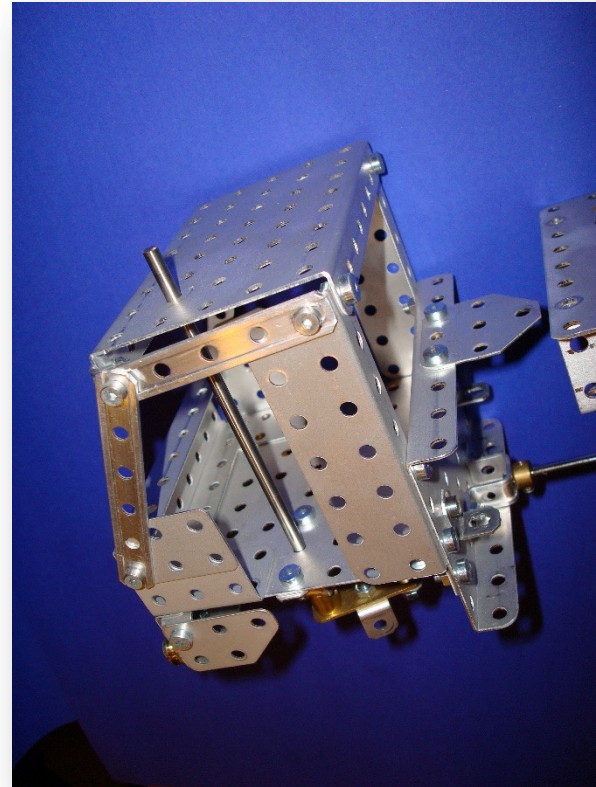

SN12 Welaki Baustufen Fotos

Stokys Systeme AG | Unterdorfstr. 57 | CH- 8494

Bauma | kontakt@stokys.ch | www.stokys.ch

Swiss Made
Schweizer Qualitätsprodukt

Stokys Systeme AG