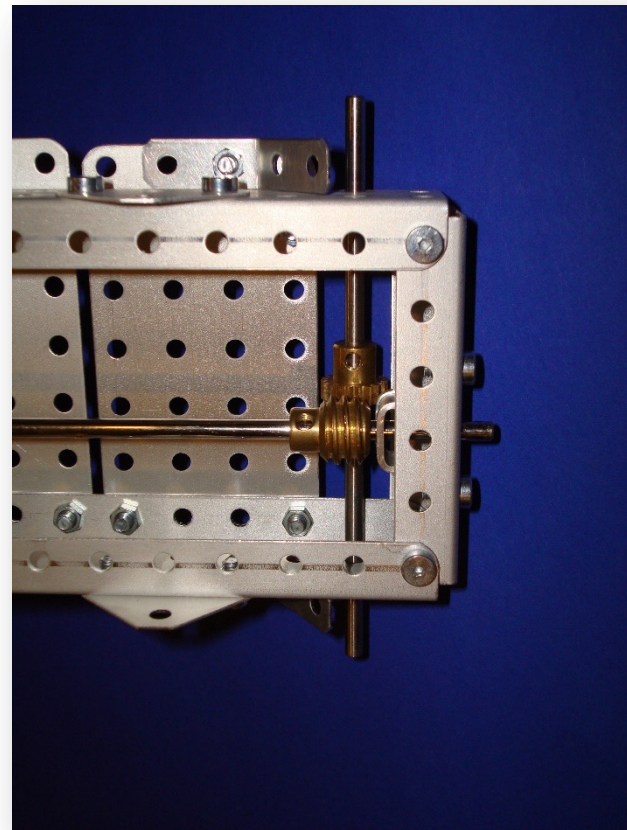

SN12 Welaki Baustufen Fotos

Stokys Systeme AG | Unterdorfstr. 57 | CH- 8494

Bauma | kontakt@stokys.ch | www.stokys.ch

Swiss Made
Schweizer Qualitätsprodukt

Stokys Systeme AG