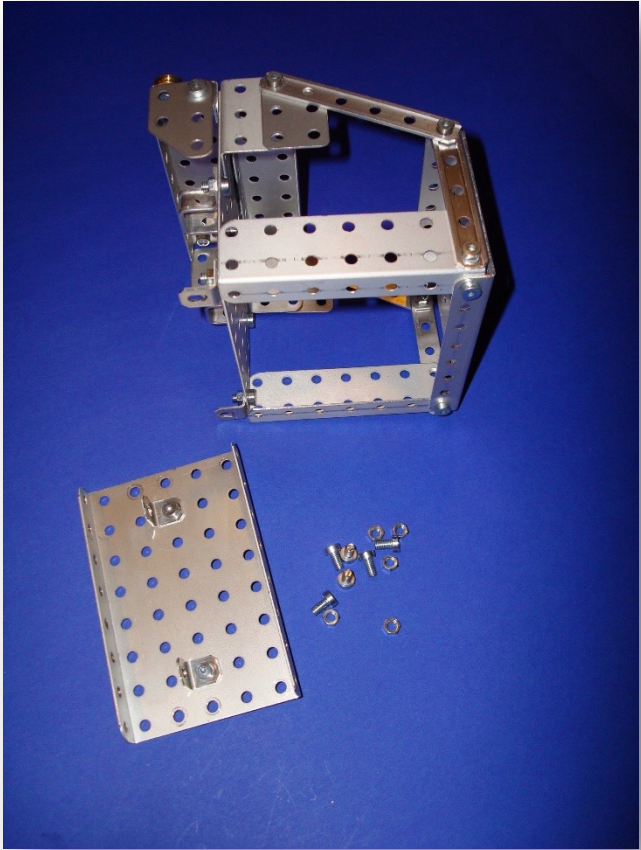

SN12 Welaki Baustufen Fotos

Stokys Systeme AG | Unterdorfstr. 57 | CH- 8494

Bauma | kontakt@stokys.ch | www.stokys.ch

Swiss Made
Schweizer Qualitätsprodukt

Stokys Systeme AG