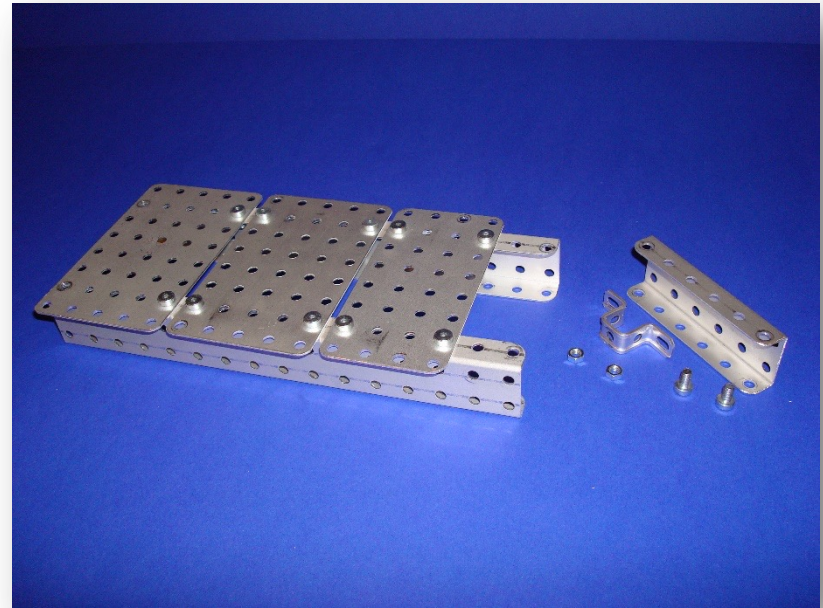

SN12 Welaki Baustufen Fotos

Stokys Systeme AG | Unterdorfstr. 57 | CH- 8494

Bauma | kontakt@stokys.ch | www.stokys.ch

Swiss Made
Schweizer Qualitätsprodukt

Stokys Systeme AG