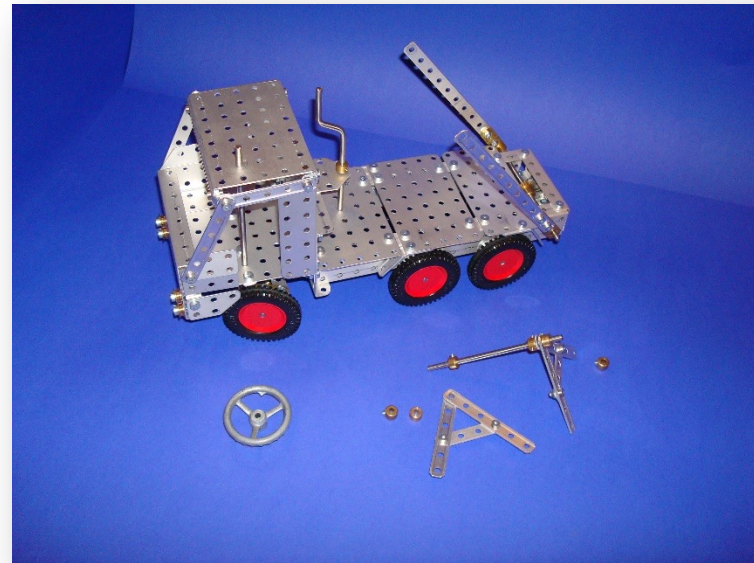

SN12 Welaki Baustufen Fotos

Stokys Systeme AG | Unterdorfstr. 57 | CH- 8494

Bauma | kontakt@stokys.ch | www.stokys.ch

Swiss Made
Schweizer Qualitätsprodukt

Stokys Systeme AG