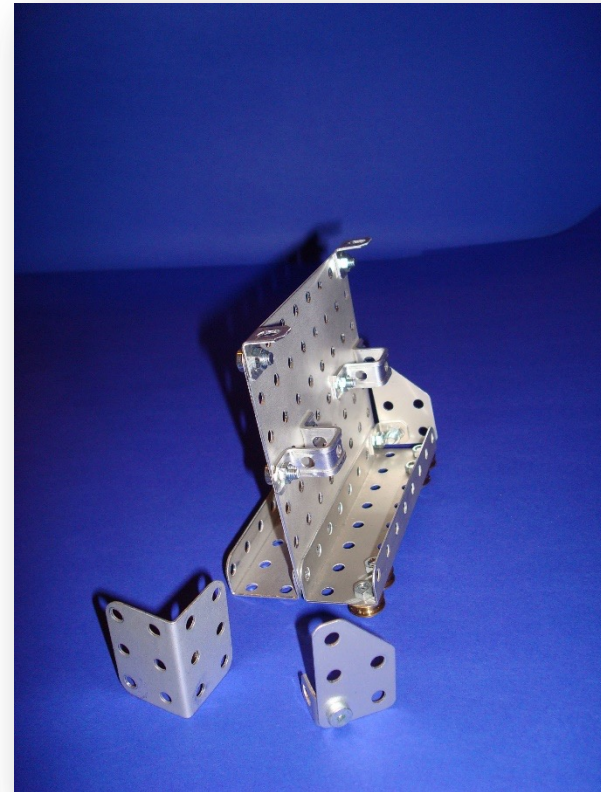

SN12 Welaki Baustufen Fotos

Stokys Systeme AG | Unterdorfstr. 57 | CH- 8494

Bauma | kontakt@stokys.ch | www.stokys.ch

Swiss Made
Schweizer Qualitätsprodukt

Stokys Systeme AG