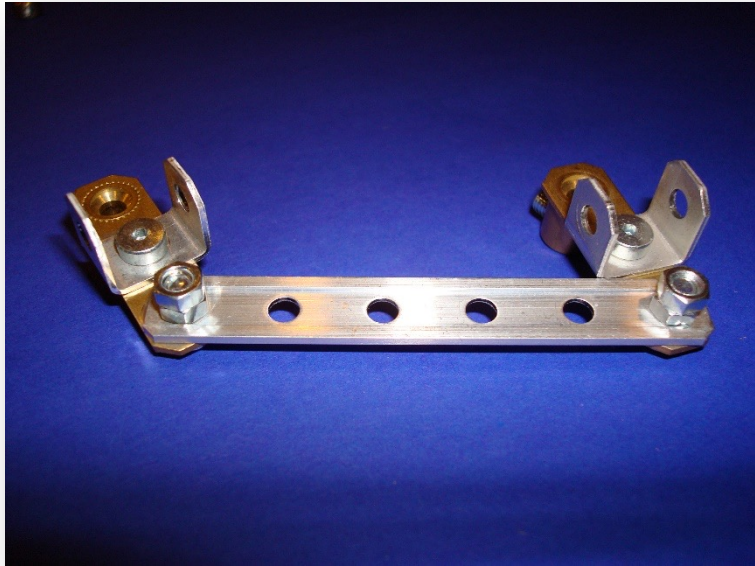

SN12 Welaki Baustufen Fotos

Stokys Systeme AG | Unterdorfstr. 57 | CH- 8494

Bauma | kontakt@stokys.ch | www.stokys.ch

Swiss Made
Schweizer Qualitätsprodukt

Stokys Systeme AG