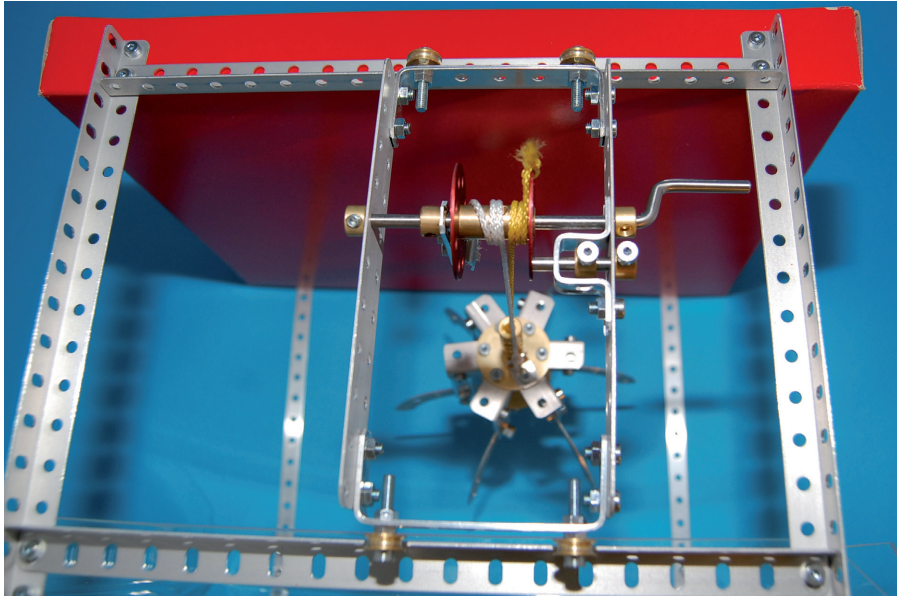

KVA- Greifkran SN95 Montageanleitung

Rundschnur
gelb 270mm

Rundschnur
weiss 290mm

Wir Gratulieren zum gelungenen Werk.

Weitere Beispiele von Modellen und Baukästen finden Sie auf der Rückseite und im Internet-Shop.

Differenzial BG05

Zahnstange BG14

Welaki SN12

GANZ Traktor SN30 / Kreiselheuer SN31

DX05 01.10.2010