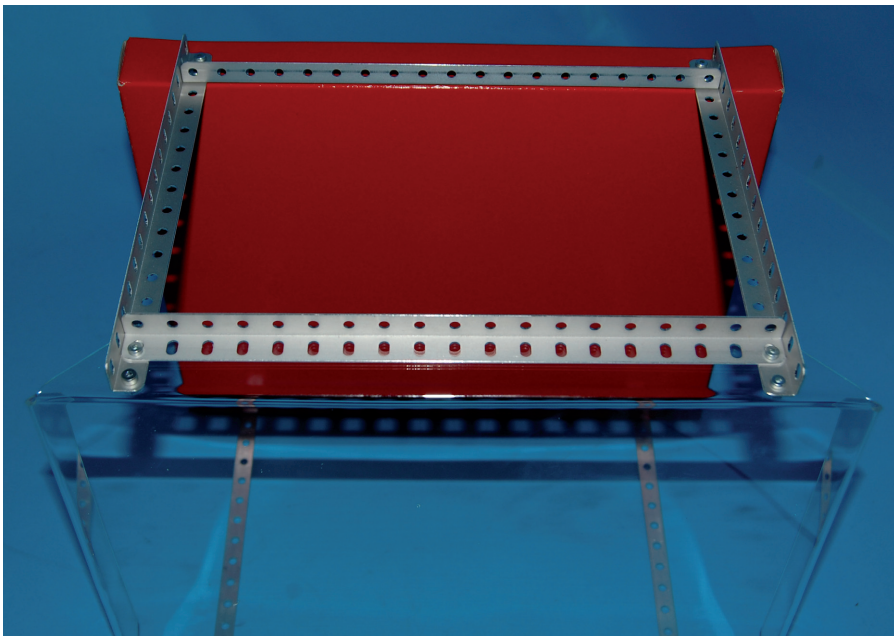

KVA- Greifkran SN95 Montageanleitung

Rundschnur
gelb 270mm

Rundschnur
weiss 290mm

Wir Gratulieren zum gelungenen Werk.

Weitere Beispiele von Modellen und Baukästen finden Sie auf der Rückseite und im Internet-Shop.

Differenzial BG05

Zahnstange BG14

Welaki SN12

GANZ Traktor SN30 / Kreiselheuer SN31

DX05 01.10.2010