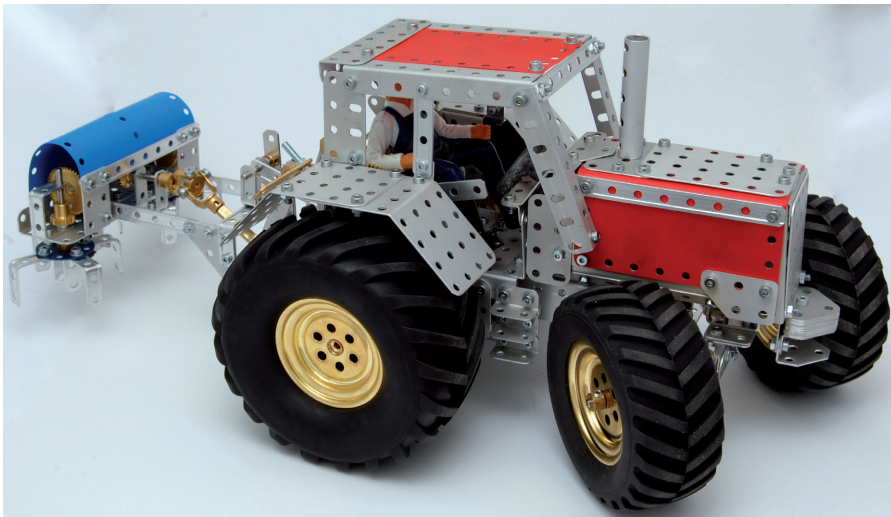

KVA- Greifkran SN95 Montageanleitung

Rundschnur
gelb 270mm

Rundschnur
weiss 290mm

Wir Gratulieren zum gelungenen Werk.

Weitere Beispiele von Modellen und Baukästen finden Sie auf der Rückseite und im Internet-Shop.

Differenzial BG05

Zahnstange BG14

Welaki SN12

GANZ Traktor SN30 / Kreiselheuer SN31

DX05 01.10.2010