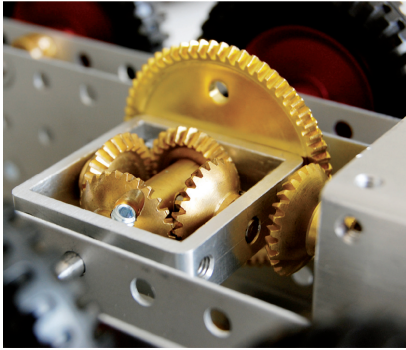

KVA- Greifkran SN95 Montageanleitung

Rundschnur
gelb 270mm

Rundschnur
weiss 290mm

Wir Gratulieren zum gelungenen Werk.

Weitere Beispiele von Modellen und Baukästen finden Sie auf der Rückseite und im Internet-Shop.

Differenzial BG05

Zahnstange BG14

Welaki SN12

GANZ Traktor SN30 / Kreiselheuer SN31

DX05 01.10.2010