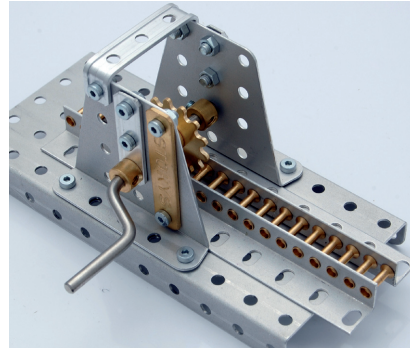

KVA- Greifkran SN95 Montageanleitung

Rundschnur
gelb 270mm

Rundschnur
weiss 290mm

Wir Gratulieren zum gelungenen Werk.

Weitere Beispiele von Modellen und Baukästen finden Sie auf der Rückseite und im Internet-Shop.

Differenzial BG05

Zahnstange BG14

Welaki SN12

GANZ Traktor SN30 / Kreiselheuer SN31

DX05 01.10.2010