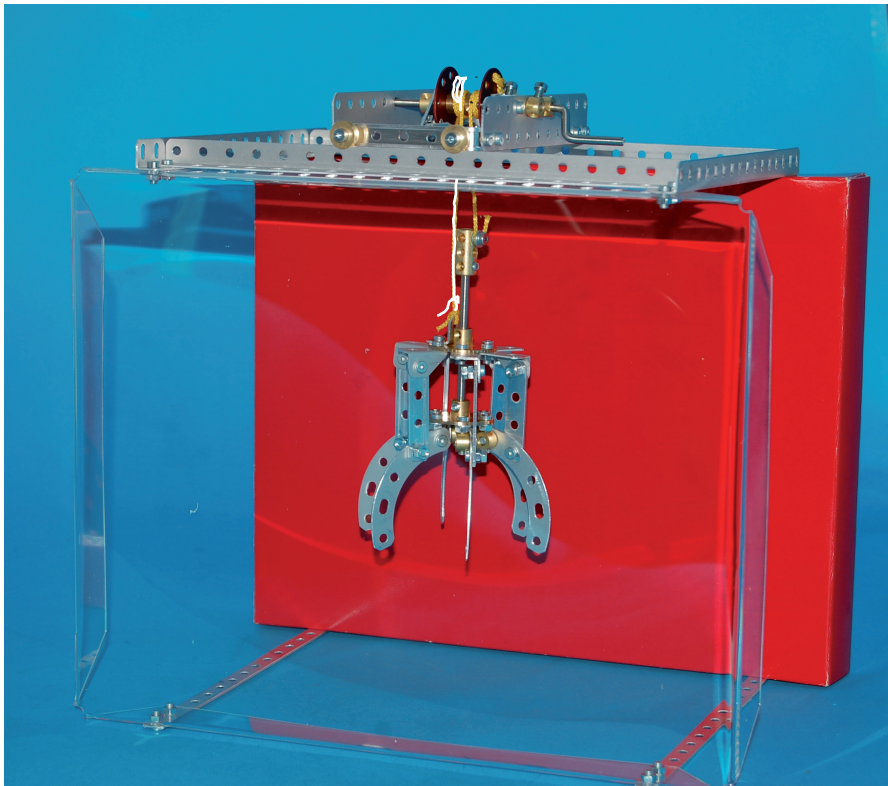

KVA- Greifkran SN95 Montageanleitung

Rundschnur
gelb 270mm

Rundschnur
weiss 290mm

Wir Gratulieren zum gelungenen Werk.

Weitere Beispiele von Modellen und Baukästen finden Sie auf der Rückseite und im Internet-Shop.

Differenzial BG05

Zahnstange BG14

Welaki SN12

GANZ Traktor SN30 / Kreiselheuer SN31

DX05 01.10.2010