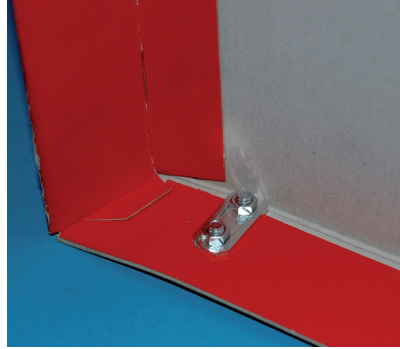

KVA- Greifkran SN95 Montageanleitung

Rundschnur
gelb 270mm

Rundschnur
weiss 290mm

Wir Gratulieren zum gelungenen Werk.

Weitere Beispiele von Modellen und Baukästen finden Sie auf der Rückseite und im Internet-Shop.