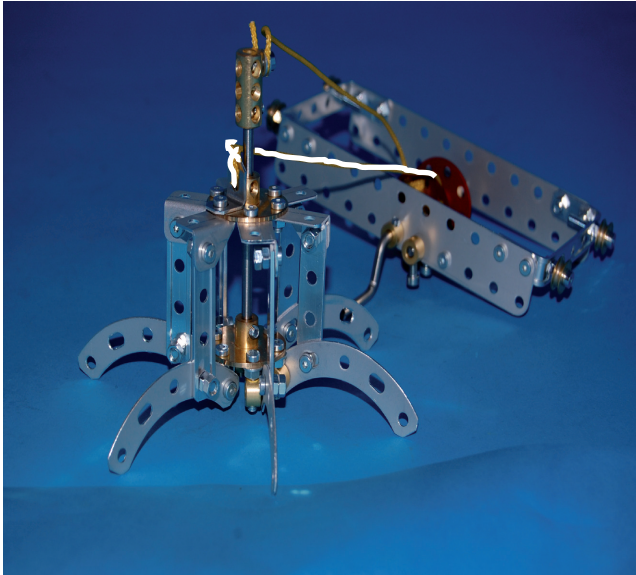

KVA- Greifkran SN95 Montageanleitung

Rundschnur
gelb 270mm

Rundschnur
weiss 290mm

Wir Gratulieren zum gelungenen Werk.

Weitere Beispiele von Modellen und Baukästen finden Sie auf der Rückseite und im Internet-Shop.

Differenzial BG05

Zahnstange BG14

Welaki SN12

GANZ Traktor SN30 / Kreiselheuer SN31

DX05 01.10.2010