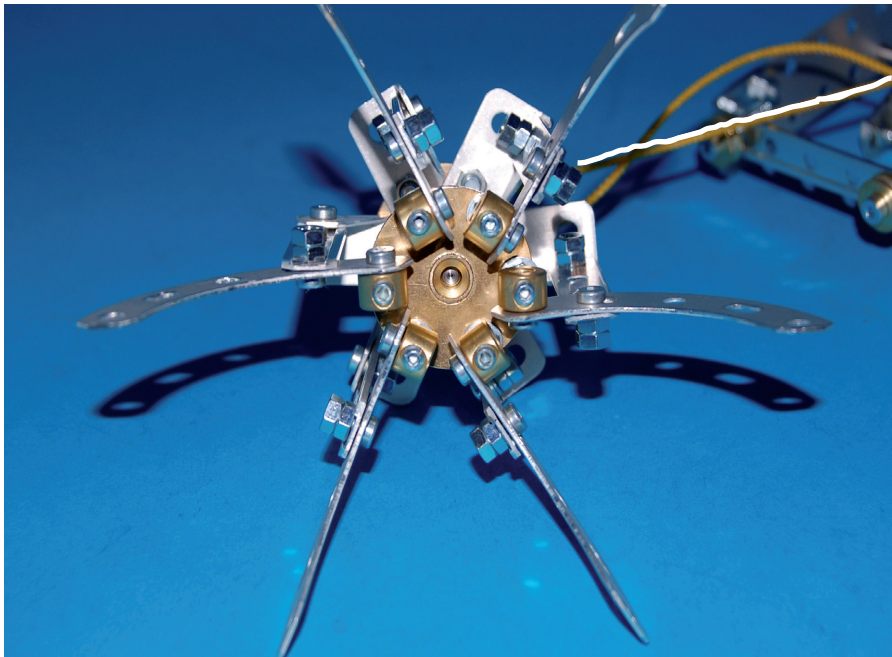

KVA- Greifkran SN95 Montageanleitung

Rundschnur
gelb 270mm

Rundschnur
weiss 290mm

Wir Gratulieren zum gelungenen Werk.

Weitere Beispiele von Modellen und Baukästen finden Sie auf der Rückseite und im Internet-Shop.

Differenzial BG05

Zahnstange BG14

Welaki SN12

GANZ Traktor SN30 / Kreiselheuer SN31

DX05 01.10.2010