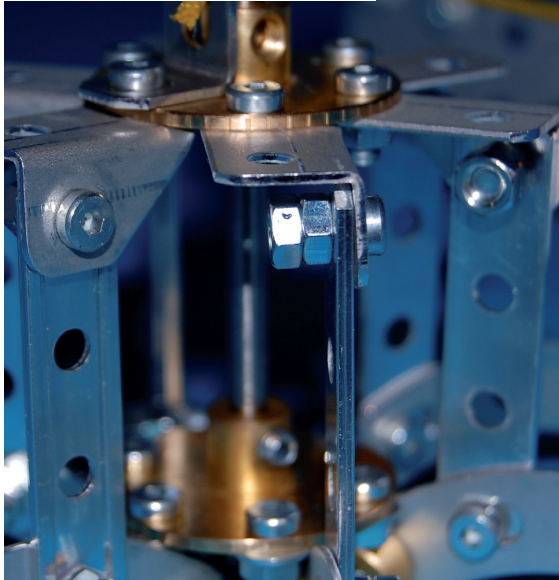

KVA- Greifkran SN95 Montageanleitung

Rundschnur
gelb 270mm

Rundschnur
weiss 290mm

Wir Gratulieren zum gelungenen Werk.

Weitere Beispiele von Modellen und Baukästen finden Sie auf der Rückseite und im Internet-Shop.

Differenzial BG05

Zahnstange BG14

Welaki SN12

GANZ Traktor SN30 / Kreiselheuer SN31

DX05 01.10.2010