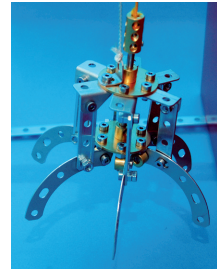

KVA- Greifkran SN95 Montageanleitung

Rundschnur
gelb 270mm

Rundschnur
weiss 290mm

Wir Gratulieren zum gelungenen Werk.

Weitere Beispiele von Modellen und Baukästen finden Sie auf der Rückseite und im Internet-Shop.

Differenzial BG05

Zahnstange BG14

Welaki SN12

GANZ Traktor SN30 / Kreiselheuer SN31

DX05 01.10.2010