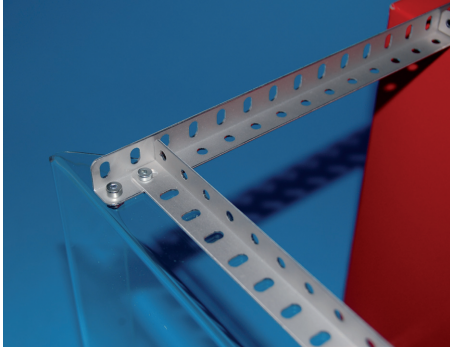

KVA- Greifkran SN95 Montageanleitung

Rundschnur
gelb 270mm

Rundschnur
weiss 290mm

Wir Gratulieren zum gelungenen Werk.

Weitere Beispiele von Modellen und Baukästen finden Sie auf der Rückseite und im Internet-Shop.