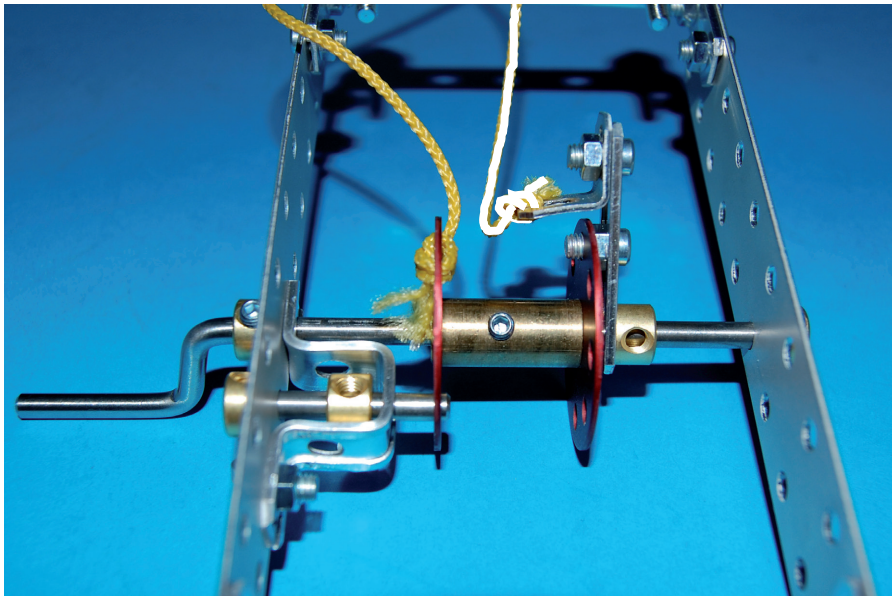

KVA- Greifkran SN95 Montageanleitung

Rundschnur
gelb 270mm

Rundschnur
weiss 290mm

Wir Gratulieren zum gelungenen Werk.

Weitere Beispiele von Modellen und Baukästen finden Sie auf der Rückseite und im Internet-Shop.

Differenzial BG05

Zahnstange BG14

Welaki SN12

GANZ Traktor SN30 / Kreiselheuer SN31

DX05 01.10.2010