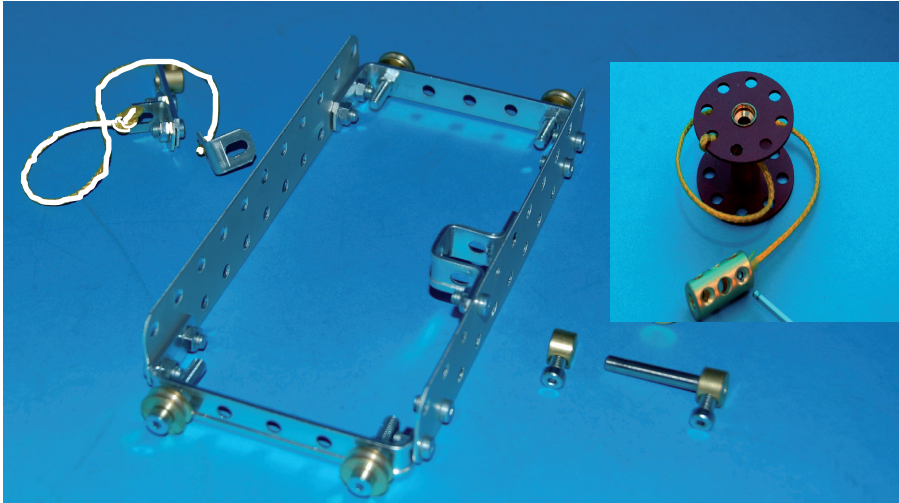

KVA- Greifkran SN95 Montageanleitung

Rundschnur
gelb 270mm

Rundschnur
weiss 290mm

Wir Gratulieren zum gelungenen Werk.

Weitere Beispiele von Modellen und Baukästen finden Sie auf der Rückseite und im Internet-Shop.

Differenzial BG05

Zahnstange BG14

Welaki SN12

GANZ Traktor SN30 / Kreiselheuer SN31

DX05 01.10.2010