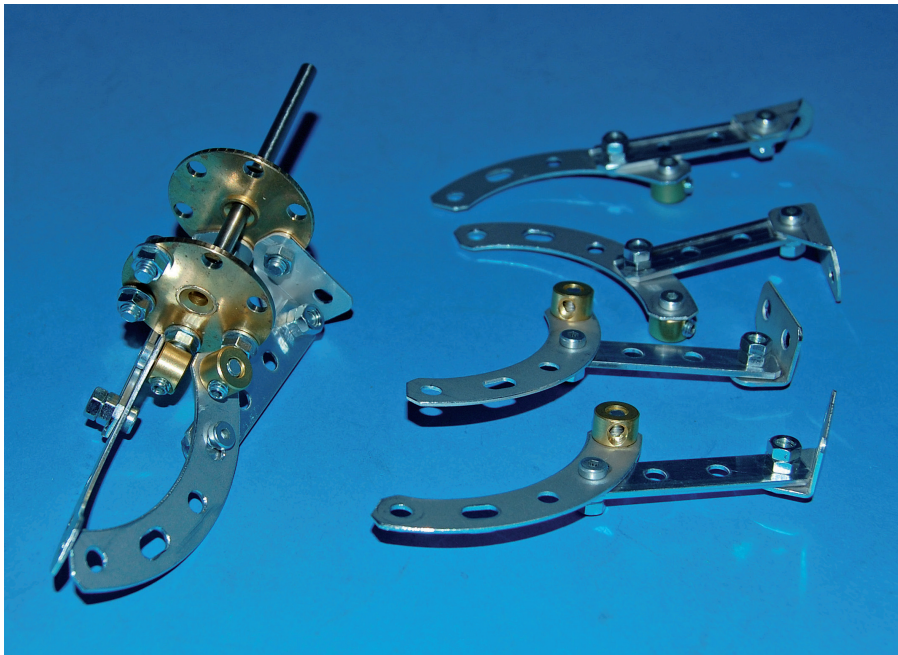

KVA- Greifkran SN95 Montageanleitung

Rundschnur
gelb 270mm

Rundschnur
weiss 290mm

Wir Gratulieren zum gelungenen Werk.

Weitere Beispiele von Modellen und Baukästen finden Sie auf der Rückseite und im Internet-Shop.

Differenzial BG05

Zahnstange BG14

Welaki SN12

GANZ Traktor SN30 / Kreiselheuer SN31

DX05 01.10.2010