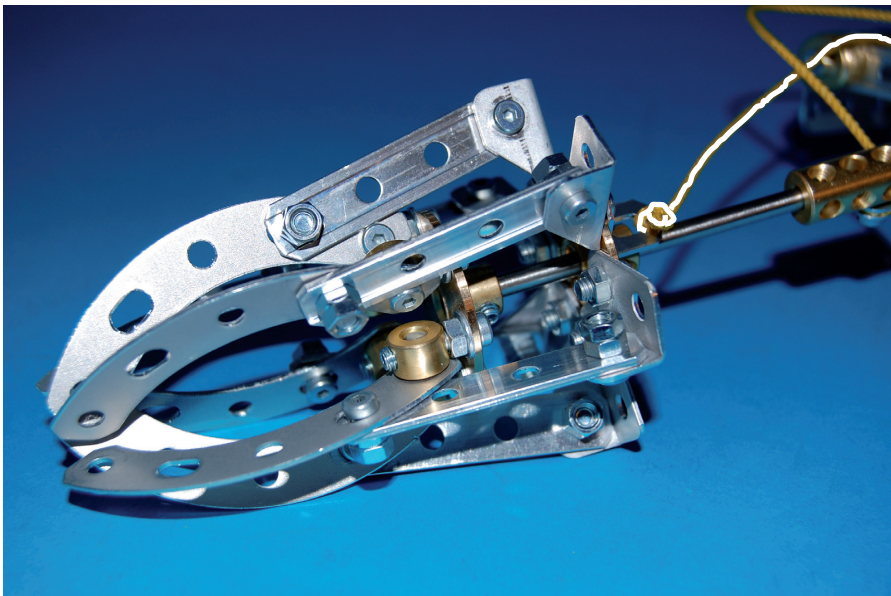

KVA- Greifkran SN95 Montageanleitung

Rundschnur
gelb 270mm

Rundschnur
weiss 290mm

Wir Gratulieren zum gelungenen Werk.

Weitere Beispiele von Modellen und Baukästen finden Sie auf der Rückseite und im Internet-Shop.

Differenzial BG05

Zahnstange BG14

Welaki SN12

GANZ Traktor SN30 / Kreiselheuer SN31

DX05 01.10.2010