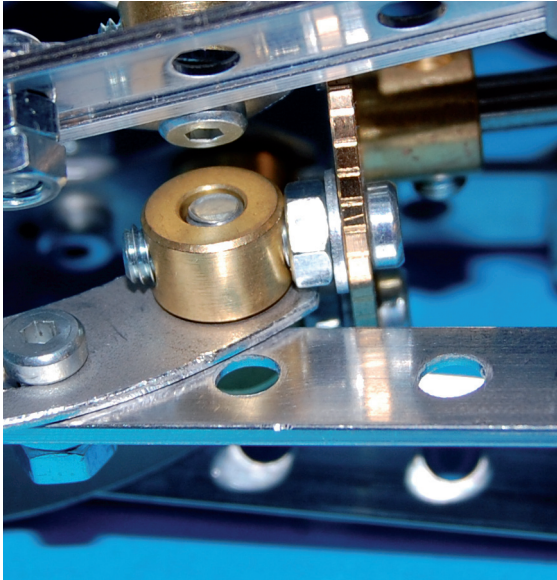

KVA- Greifkran SN95 Montageanleitung

Rundschnur
gelb 270mm

Rundschnur
weiss 290mm

Wir Gratulieren zum gelungenen Werk.

Weitere Beispiele von Modellen und Baukästen finden Sie auf der Rückseite und im Internet-Shop.

Differenzial BG05

Zahnstange BG14

Welaki SN12

GANZ Traktor SN30 / Kreiselheuer SN31

DX05 01.10.2010