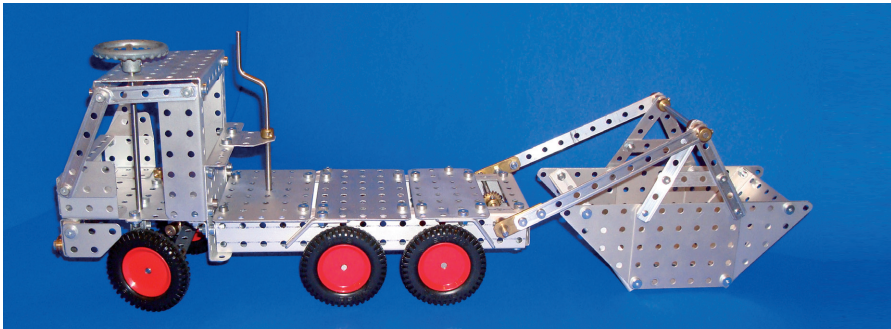

KVA- Greifkran SN95 Montageanleitung

Rundschnur
gelb 270mm

Rundschnur
weiss 290mm

Wir Gratulieren zum gelungenen Werk.

Weitere Beispiele von Modellen und Baukästen finden Sie auf der Rückseite und im Internet-Shop.

Differenzial BG05

Zahnstange BG14

Welaki SN12

GANZ Traktor SN30 / Kreiselheuer SN31

DX05 01.10.2010